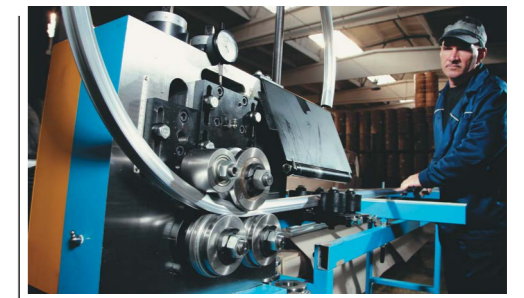

ПРОИЗВОДСТВО ТРУБЫ

Собственное трубопрокатное производство для изготовления из листовой стали трубы различного диаметра. Формовочные станки позволяют придать трубе необходимую форму путем техноформинга, а также осуществить такие работы, как обжим, резка, вырубка и обсечка для максимально точной стыковки труб при сварке.

СВАРКА И ОБРАБОТКА МЕТАЛЛА

Современные роботизированные станки для сварки позволяют добиться стабильно высокого качества сварного шва и сократить затраты на производство рам, вилок, багажников. Для устранения следов сварки и подготовки изделий к нанесению краски используется автоматизированная линия глубокой обработки металла с помощью дроби.

ПОКРАСКА ПО ДВУМ ТЕХНОЛОГИЯМ

Покрасочный цех оборудован двумя автоматизированными линиями для нанесения краски. Первая — для порошковой окраски, на которой проходят этапы мойки, фосфотирования, сушки, нанесения краски, лака и запекания. Порошковое окрашивание дает минимальное количество отходов и позволяет снизить затраты на окрашивание даже небольших партий. Вторая линия — роботизированная линия покраски жидкими эмалями, на которой металл покрывается тремя слоями краски, слоем лака и высушивается до финального состояния.

ПРОИЗВОДСТВО ОБОДЬЕВ

Участок производства ободьев, оборудованный автоматическими станками, позволяет изготавливать одностеночные и двустеночные обода для колес с диаметром от 14 до 28 дюймов. Собственное оборудование позволяет осуществить навивку, резку, сборку, сверление и пробивку отверстий. Контроль геометрических и механических параметров обода производится на специальных станках с ЧПУ, позволяющих практически полностью исключить брак при производстве.