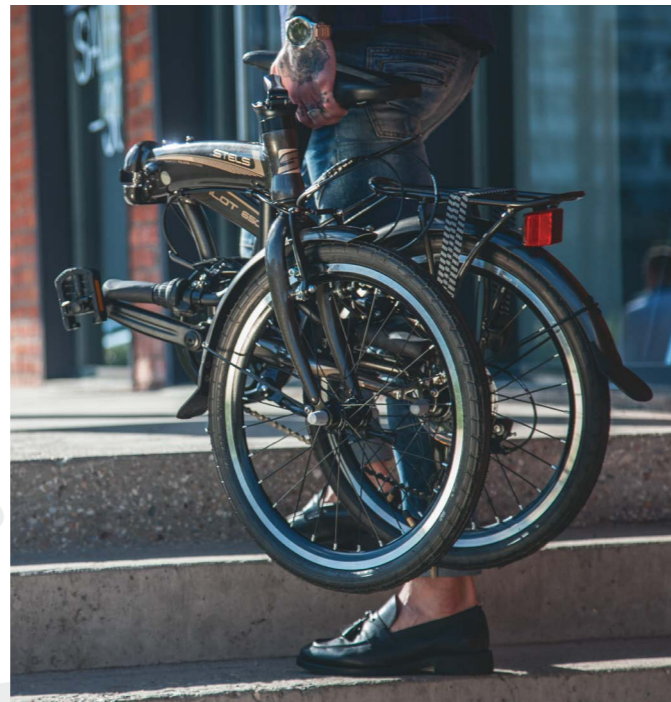

СКЛАДНЫЕ

Pilot 970 MD 26" (V022)

26"

- 17,5"/19" (алюминий)
- 21 скорость
- Амортизационная, ход 60 мм
- Картридж
- Сталь/Алюминий, 24/34/42T

- Алюм., пром. подшипники, быстр. зажим
- Алюм., пром. подшипники, быстр. зажим
- Трещотка, SHIMANO MF-TZ500 (14-28T)
- SHIMANO Tourney FD-TY500
- SHIMANO Tourney RD-TY300